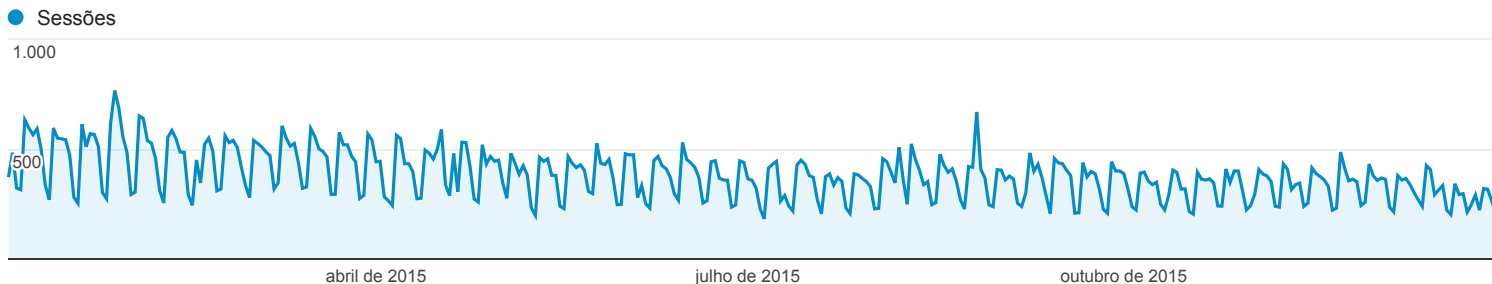

Visão geral do público-alvo

1 de jan de 2015 - 31 de dez de 2015

Todas as sessões
100,00%

Visão geral

Sessões
138.736

Usuários
110.376

Visualizações de página
261.135

Páginas / sessão
1,88

Duração média da sessão
00:01:12

Taxa de rejeição
71,88%

Porcentagem de novas sessões
77,28%

■ New Visitor ■ Returning Visitor

Idioma	Sessões	Porcentagem do Sessões
1. pt-br	129.464	93,32%
2. en	4.968	3,58%
3. en-us	2.437	1,76%
4. pt-pt	1.051	0,76%
5. en-gb	105	0,08%
6. es	93	0,07%
7. pt	92	0,07%
8. it-it	71	0,05%
9. es-es	49	0,04%
10. it	37	0,03%