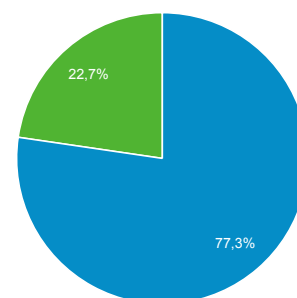

Visão geral do público-alvo

1 de jan de 2015 - 31 de dez de 2015

Todas as sessões
100,00%

Visão geral

Sessões
138.736

Usuários
110.376

Visualizações de página
261.135

Páginas / sessão
1,88

Duração média da sessão
00:01:12

Taxa de rejeição
71,88%

Porcentagem de novas sessões
77,28%

■ New Visitor ■ Returning Visitor

Idioma	Sessões	Porcentagem do Sessões
1. pt-br	129.464	93,32%
2. en	4.968	3,58%
3. en-us	2.437	1,76%
4. pt-pt	1.051	0,76%
5. en-gb	105	0,08%
6. es	93	0,07%
7. pt	92	0,07%
8. it-it	71	0,05%
9. es-es	49	0,04%
10. it	37	0,03%